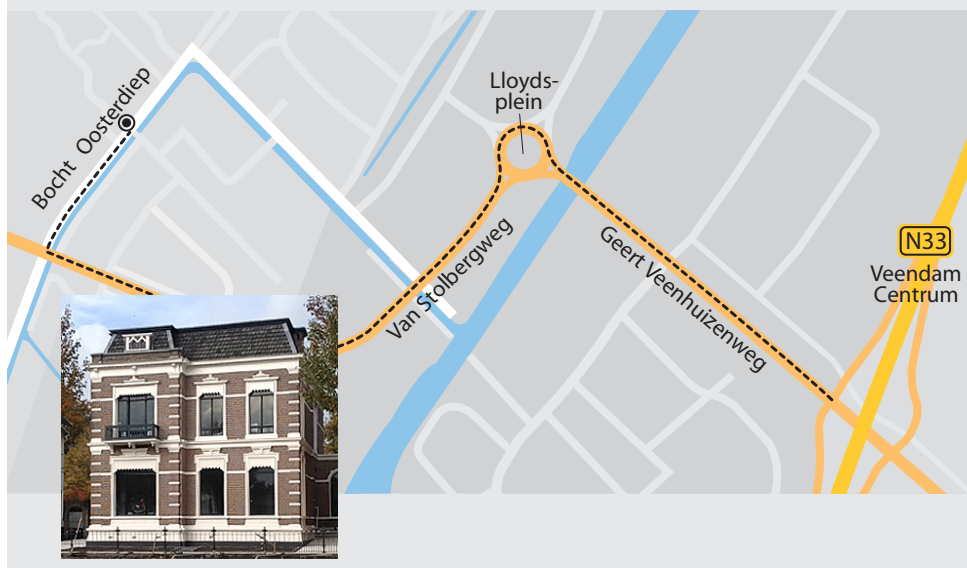

THOLE CHINESE GENEESKUNDE

Routebeschrijving

➔ Vanuit Groningen en Winschoten

U rijdt de A7 op richting Veendam en neemt afslag 44 (Veendam/Noordbroek) en vervolgens de N33 richting Veendam. Zie vervolg.

➔ Vanuit Delfzijl of vanuit Assen/Gieten

Rijd de N33 op richting Veendam. Zie vervolg.

➔ Vervolg

Op de N33 neemt u de afslag van Veendam. Aan het einde van de afrit gaat u richting Veendam (N366, Geert Veenhuizenweg).

Ga na de brug op de rotonde linksaf (derde afslag, van Stolbergweg). Rijd door tot aan de stoplichten.

Over de brug gaat u rechtsaf en bent u op Bocht Oosterdiep.

Praktijk Veendam: Bocht Oosterdiep 47, 9641 JJ Veendam

Mobiel: 06 / 52 666 882